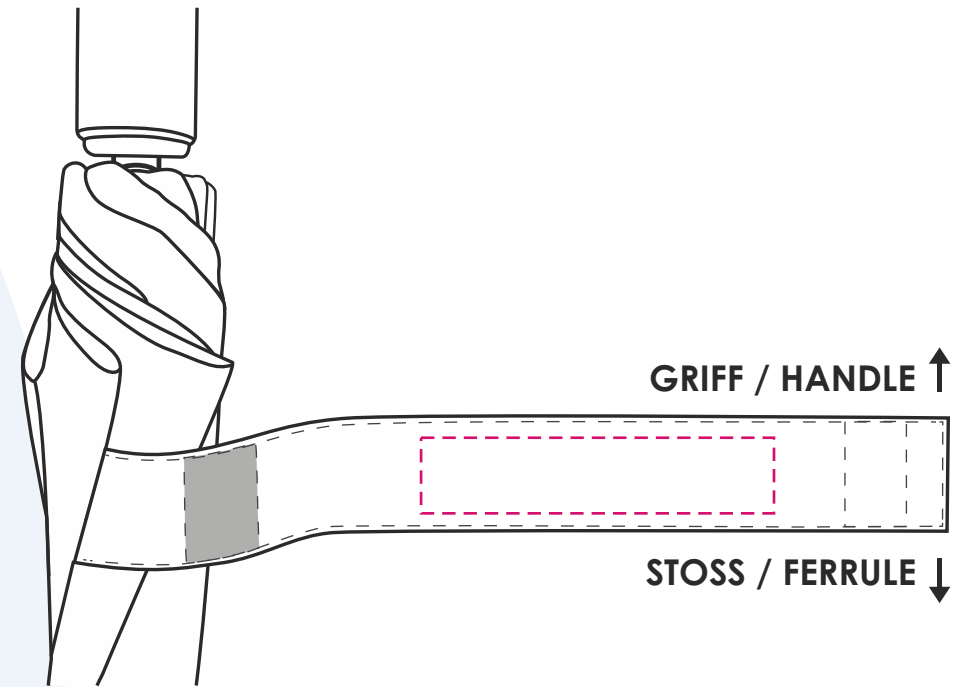

Druckgröße/Printing size: mm

Position: mittig zwischen den Klettverschlüssen; lesbar, wenn der Griff oben ist / Print fits between velcro parts; readable, when handle at top

Hinweis/Note:

Lagerware: Auf dem Schließband können wir nur 1-farbig ohne Unterlegung drucken. Beim Druck ohne Unterlegung kann es zu Farbabweichungen / geringerer Farbbrillanz kommen. Die Druckfarben silber, schwarz und gold sind davon nicht betroffen. /
Stock items: We can only print 1 colour without underlay on the closing band. With colour deviations / lower colour brilliance may occur when printing without underlay. The print colours silver, black and gold are not affected.